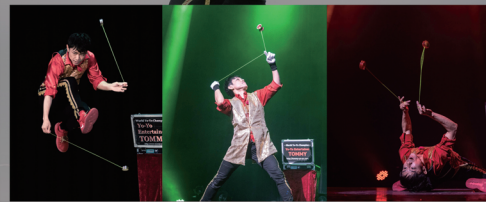

WORLD YO-YO ENTERTAINMENT!!

ワールドヨーヨーエンターテイメント!!

ヨーヨー 世界チャンピオン がやってくる!

Yo-Yo Entertainer
TOMMY

2004・2013・2014年の世界チャンピオンであり、シルク・ドゥ・ソレイユ登録パフォーマー。
舞台マッスルミュージカル主演、ラスベガス、アーティストライブなど、数多くのステージで活躍。
ヨーヨーの第一人者として、観る人に“凄”だけではなくヨーヨーの楽しさ、面白さを伝えます。

●ヨーヨーエンターテイメントショー

世界チャンピオンがお届けするチャンピオンすぎる
時間、その名も『チャンピオンタイム』☆

「ヨーヨーってそんなことができるの?!」

「こんなヨーヨー見たことない?!」

昔懐かしいものから最新の競技のものまで様々な
ヨーヨーが音楽に合わせて軽快なトークとともに
飛び交う驚きと笑いのステージ。

1度見たらクセになるほどおもしろカッコいい!!
みんなで盛り上げられること間違いなし!!

(所要時間:30分)

●ヨーヨー体験教室

子どもも大人も夢になれる時間!!

「ヨーヨーって難しくないですか?」

大丈夫です!最新の初心者向けヨーヨーを使うので
従来のものよりずっとやりやすくなっています。

みんなで楽しく“できる”から自信もついちやう!

最後は覚えたトリックをみんなで決めて大拍手!!!

世界チャンピオンがゆっくり丁寧に教えるので誰でも
安心して楽しむことができます。