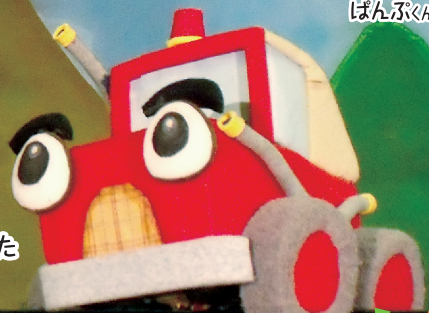

しょうぼうじどうしゃ

じふた

作：渡辺 茂男(福音館書店<子どものとも>傑作集)

脚本・演出：明楽 寛 音楽：シモシユ

美術：Craft 屋 GOMAX

いちもくさん

ばんぶくん

のっぼくん

じふた

ある町の消防署に、ちびっこ消防自動車のじふたがいました。
でも小さなじふたは、はしご車ののっぼくん、高圧車のばんぶくん、
救急車のいちもくさんにいつもからかわれていました。
こどもたちからも相手にされません。

ところがある日、となり村の山小屋が火事になり……
さあ、じふたの大活躍が始まります!

ちびっこじふたが、
子どもたちに勇気と
元気を伝えます!

楽しくてわくわくしたり、怖くてどきどきしたり、
ちょっとじーんとしたり、隣の友だちと一緒に大笑いしたり。
テレビでは感じることのできない、目の前で生の舞台を観る
おもしろさ、感動は、きっと子どもたちの心のどこかに残ります。
それがその子のやさしさや、たくましさ、生きていく力になったら……。
そして小さな子どもも大人の方も、観ているみんなが
あったかい気持ちに、明るい笑顔に包まれたら……。
そんな願いを込めた人形劇を、いつでもどこでもどなたへも、
あつけらかん♪とお届けします!

タマゴをまどが
ばちんと
われて……

タマゴの中からマてきたのは…
タオル、せんたくばさみに…べんとうばこ?!
歌っているとペンギン、おさかな、カブトムシに
変身しちゃう! はてさて、なにがはじまるの〜!

演出：音楽：明楽 寛 美術：Craft 屋 GOMAX