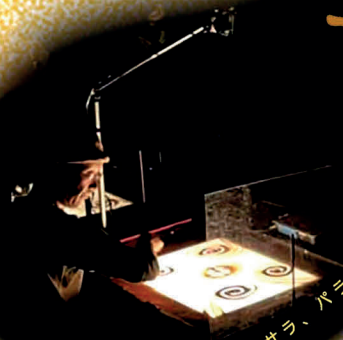

ホケキョ影絵芝居

作・演出 / 晴琉屋フン 音楽 / せせら小梅

砂影じじいの 昔話

さらさら、パラパラ……

ゆっくり積もってさっと消え

ガハハと笑って心にしみる……

低学年向け

『毛虫の旅』 約 25分

ある朝、蝶のお母さんが言いました。「かわいい毛虫は旅に出なければなりません。」そこで毛虫は、高らかに歌を歌いながら、旅立つのです！

併演『悪いおばあさんの話』
(30分)

高学年向け

『hana』 約 25分

ある小さな島の小学校の校庭で、全校児童6人と校長先生が夜空を見上げておりました。すると空に、何かにかじられたような穴が開き出して……

併演『いいじいさんの話』
(30分)

ワタシ、砂ヲ使テ上手ニ絵ヲ描クヨ。
物語ニ合ワセテアルヨ。スゲネー
ソレヲ上カラカメラヲ撮テ、
プロジェクトーテ幕ニ映スノヨ〜。
ハイテクネエ、オ金カカテル。