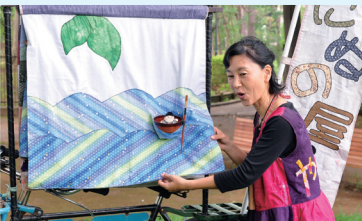

布芝居の紙芝居!

○手遊びや布遊びと布芝居2本を組み合わせて上演します(50分)

○この中から組み合わせて上演します

●新作も加わりました!

出演・構成 渋沢やこ

なにぬの屋がやってくる!

布芝居作品

- ・カメのこうらはひびだらけ (ブラジル民話)
- ・あめのひかくれんぼ (オリジナル) 乳幼児例会作品
- ・へたれよめご

- ・なにぬの屋のいっすんぼうし
- ・ちょうふくやまのやまんば
- ・おむすびころりん
- ・おさととかえるのもちころがし

「カメのこうらはひびだらけ(ブラジル民話)」

「へたれよめご」

「なにぬの屋のいっすんぼうし」

「あめのひかくれんぼ(オリジナル)」

「ちょうふくやまのやまんば」

「おさととかえるのもちころがし」

拠点を福島県郡山市に移してから、東北を中心に公演していますが、ありがたい事に日本全国はたまた世界へも縁があり、フットワークかるく飛び回っています！布芝居のお話だけでなく、前後の時間で一緒に遊んだり、コミュニケーションの時間が盛りだくさん。