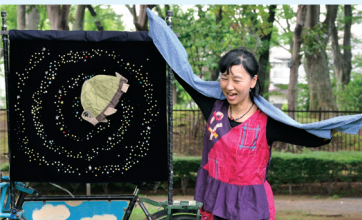

布芝居の紙芝居!

○手遊びや布遊びと布芝居2本を組み合わせて上演します(50分)

○この中から組み合わせて上演します

●新作も加わりました!

出演・構成 渋沢やこ

なにぬの屋がやってくる!

布芝居作品

- ・カメのこうらはひびだらけ (ブラジル民話)
- ・あめのひかくれんぼ (オリジナル) 乳幼児例会作品
- ・へたれよめご

- ・なにぬの屋のいっすんぼうし
- ・ちょうふくやまのやまんば
- ・おむすびころりん
- ・おさととかえるのもちころがし

「カメのこうらはひびだらけ(ブラジル民話)」

「へたれよめご」

「なにぬの屋のいっすんぼうし」

「あめのひかくれんぼ(オリジナル)」

「ちょうふくやまのやまんば」

「おさととかえるのもちころがし」

拠点を福島県郡山市に移してから、東北を中心に公演していますが、ありがたい事に日本全国はたまた世界へも縁があり、フットワークかるく飛び回っています！布芝居のお話だけでなく、前後の時間で一緒に遊んだり、コミュニケーションの時間が盛りだくさん。