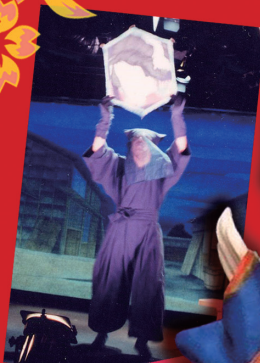

人々の喜び悲しみを人情味豊かに描く、
語りと人形が織りなす、見るラジオドラマ。
想像力を喚起する語り聞かせの面白さ。
ひとりひとりの耳に語りかける濃密なドラマの世界。
繊細な動きをする人形。息遣いまでもが届くような物語。

宵越しの

作・演出／麻創けい子
音楽／ノノヤママナコ

明治の写楽と言われた浮世絵師、
豊原国周は、宵越しの銭は持たないという生粋の江戸っ子。
生涯に四十数回女房を取り替え、百十七回宿替えをした
破天荒な絵師の最晩年を描く。

併演

タクワン連獅子

演出：麻創けい子 作：北野和恵 音楽：ノノヤママナコ

独居老女の家に、金髪頭の若者が訪問販売の集金にやってきた。
淋しさをかこつ老女は町内に起きた事件や、死んだ亭主の思い出を話し、
やがて、訪問販売詐欺に振り回されてスッカラカンの現状を訴える。
それを聞いた若者は・・・。
名古屋屈指のコメディエンヌ山口未知が演じる、せつなく笑える風刺劇。

ホームページ <http://haghag1962.web.fc2.com>