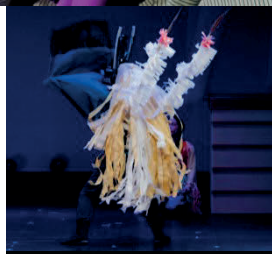

一般社団法人わらび座 公演事業部
〒014-1113 秋田県仙北市田沢湖卒田字早稲田430
TEL 0187-44-3332 FAX 0187-44-3318