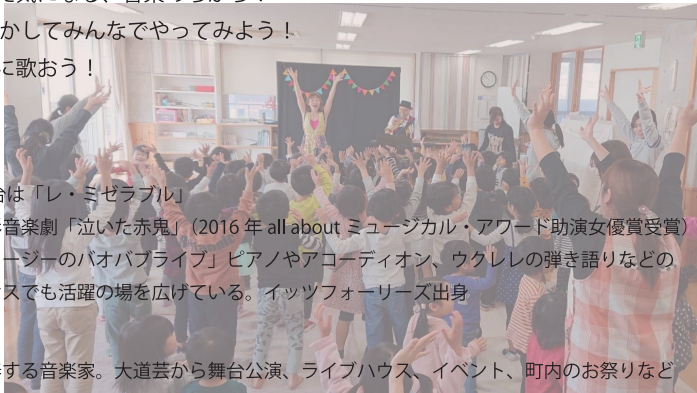

プロフィール

#王子菜摘子

ミュージカルの舞台を中心に活躍。主な舞台は「レ・ミゼラブル」ノンバーバルミュージカル「マチノヒ」人形音楽劇「泣いた赤鬼」（2016年 all about ミュージカル・アワード助演女優賞受賞）「霧のむこうのふしぎな町」「なっちゃんとコーギーのパオバライブ」ピアノやアコーディオン、ウクレレの弾き語りなどのライブやコーラス、ストリートパフォーマンスでも活躍の場を広げている。イツフォーリーズ出身

♪タカパーチ

トランペット、ピアノ、ギターその他を演奏する音楽家。大道芸から舞台公演、ライブハウス、イベント、町内のお祭りなど幅広く活動している。作曲家として他のジャンル（パントマイム、人形劇、演劇、舞踏）の公演に作品を提供している。ステージでのコラボレーションも豊富でその場に応じた即興演奏には定評がある。1990年から始めた人間ジュークボックスはファミリーに大人気、全国のイベントに出演している。