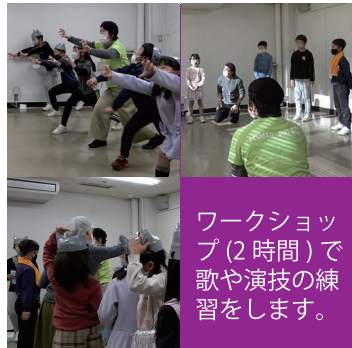

体験する童話劇

注文の多い料理店

子どもたちが俳優と一緒に
本番の舞台に出演する
「体験する童話劇」です。

- ◆数日前：ワークショップ
- ◆当日朝：リハーサル
- ◆本番：舞台に出演

※出演する子どもは、客席の最前列で観劇しながら、出番がきたら舞台上がります。

※出演する子どもは事前に募集します。

ワークショップ(2時間)で歌や演技の練習をします。

★ものがたり★

イーハトーブの森に、二人の紳士が狩りにやってきました。鹿を仕留めようと張り切っていましたが、いつの間にか道に迷ってしまいます。そのとき、二人の前に現れたのは「西洋料理店山猫軒」。おなががすいていた二人はその店に入ってしまうのです。

岩手県出身の童話作家
宮沢賢治の代表作を
子どもも大人も楽しめる
童話劇に仕上げました。

脚色：澤藤 桂

演出：八木澤 賢

作曲：阿部 明子

スタジオ・ポラーノ

〒184-0003