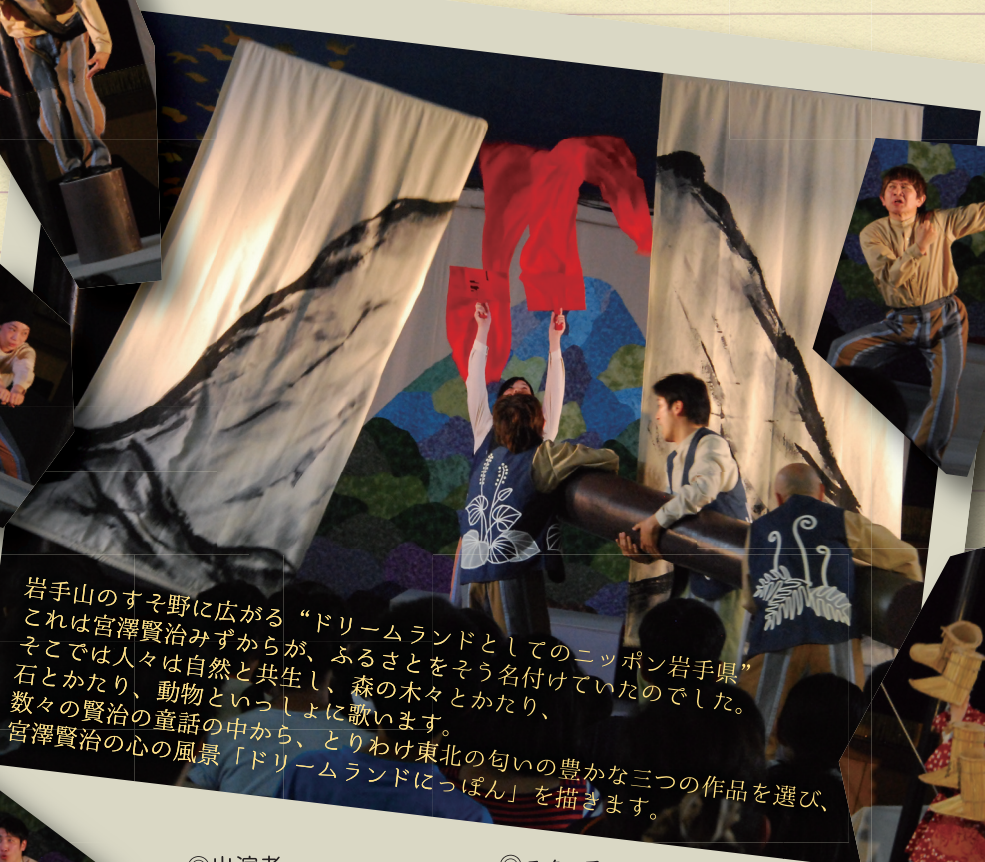

# ドリームランド につぽん

作・演出 木村繁

～「イーハトヴ童話集 注文の多い料理店」より～

岩手山のすそ野に広がる“ドリームランドとしてのニッポン岩手県”  
これは宮澤賢治みずからが、ふるさとをそう名付けていたのです。  
そこでは人々は自然と共生し、森の木々とかたり、  
石とかたり、動物といっしょに歌います。  
数々の賢治の童話の中から、とりわけ東北の匂いの豊かな三つの作品を選び、  
宮澤賢治の心の風景「ドリームランドにつぽん」を描きます。